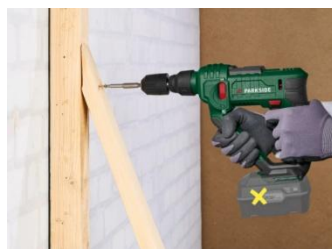

Požičovňa AKU náradia pre dielňu a záhradu – Požičovňa PB a PU

- Max. priemer vŕtania: do dreva 16 mm / do muriva 10 mm / do kovu 8 mm

Rozmery

- cca 24 x 20,7 x 7,7 cm

Hmotnosť

- cca 1,27 kg